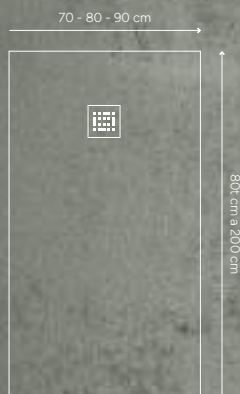

koinē

PLATO DE DUCHA VOLGA

Plato de ducha en pizarra mate antideslizante. Recortable, con sifón accesible, antibacterias. Grosor de entre 2,3 a 3,4 cm. Incluye rejilla de desagüe del mismo color que el plato. Disponible en 8 colores a elegir.

1. 01 **Plato de ducha VOLGA**
   color BLANCO 70 × 90 cm.
   → PVP DESDE **187,55 €**

01
↓

MUCHO MÁS EN TU
CATÁLOGO KOINĒ