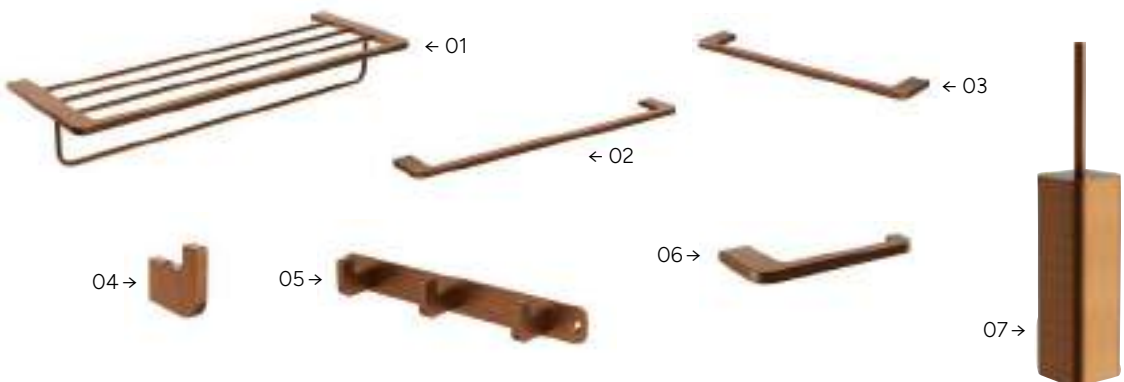

MEDIMEX

ABOUT ACCESSORIES

COLECCIÓN NOVA

Estilo elegante que combina formas suaves y proporciones equilibradas, aportando calidez y distinción al baño. Fabricada en acero inox S.304 y disponible en 6 acabados. Sistema de doble fijación incluido que permite elegir entre instalación pegada o atornillado..

01 **Toallero doble función Oro Rosa Cepillado** Ref. CAN007-05/ORC → PVP **93€** (sin IVA) | 02 **Toallero de 50cm Oro Rosa Cepillado** Ref. CAN007-04/ORC → PVP **38€** (sin IVA) | 03 **Toallero de 40cm Oro Rosa Cepillado** Ref. CAN007-03/ORC → PVP **38€** (sin IVA)
04 **Percha individual Oro Rosa Cepillado** Ref. CAN007-01/ORC → PVP **18€** (sin IVA) | 05 **Percha triple Oro Rosa Cepillado** Ref. CAN007-02/ORC → PVP **34€** (sin IVA) | 06 **Portarrollo Oro Rosa Cepillado** Ref. CAN007-08/ORC → PVP **25€** (sin IVA)
07 **Escobillero a suelo Oro Rosa Cepillado** Ref. CAN007-06/ORC → PVP **55€** (sin IVA)

Consultar precio para otros acabados. Colección disponible en Cromo, Black Gun Metal, Negro mate, Niquel Cepillado, Oro Cepillado y Oro Rosa Cepillado.