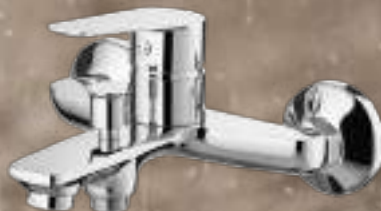

K

koinē

GRIFERÍA DE DUCHA Y BAÑO BILANCE

Conjunto de ducha y griferías que se adaptan a tus necesidades, ya sean para plato de ducha o bañera. BILANCE .

← 01

01 Conjunto de ducha BILANCE acabado cromo, rociador de Ø 20 cm.
Ref. KOIBIL05 → PVP DESDE **239,76 €**

02 Conjunto de bañera BILANCE acabado cromo.
Incluye flexo, teleducha y soporte.
Ref. KOIBIL03 → PVP DESDE **87,17 €**

03 Conjunto de ducha BILANCE acabado cromo.
Incluye flexo, teleducha y soporte.
Ref. KOIBIL04 → PVP DESDE **74,18 €**

02
↓

03
↓