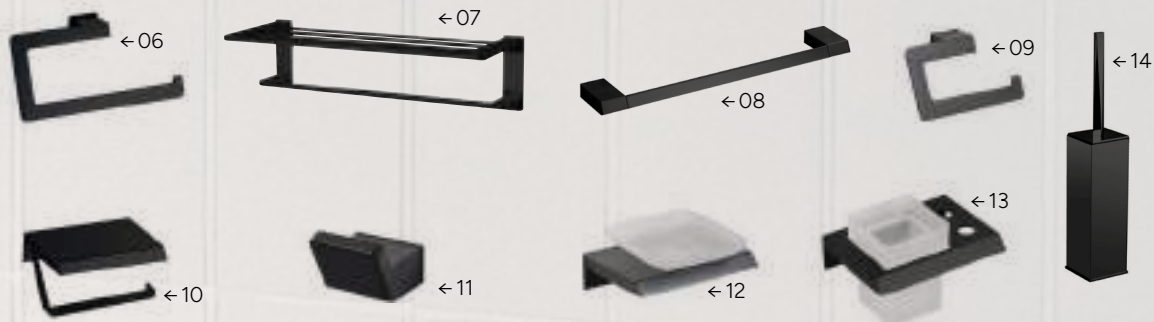

## SERIE MARINA

Disponible en negro mate y cromo y dos acabados sistemas de fijación (consultar atornillada o dual atornillada/adhesiva).