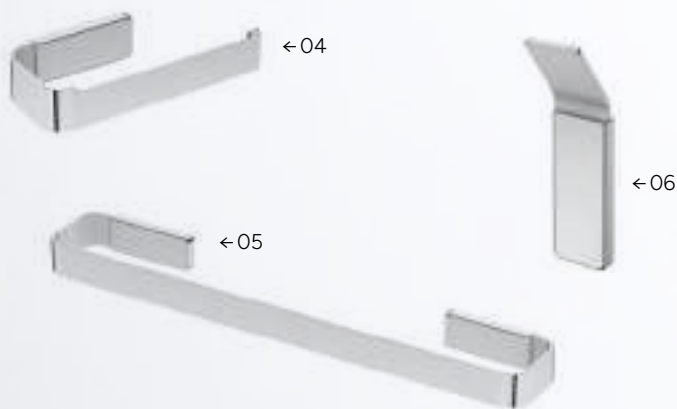

koinē

ACCESORIOS DE BAÑO SERIES BLEND & OIA

Esa toalla... Ese albornoz... Están AHÍ.

Están justo en tus accesorios de baño, tan imprescindibles como necesarios.

SERIE OIA

01 **Portarrollos OIA** disponible con o sin tapa. En acabado negro mate. → Ref. KOIOIA06 (sin tapa) PVP **23,27 €** → Ref. KOIOIA08 (con tapa) PVP **29,12 €** | 02 **Escobillero pared OIA** acabado negro mate. → Ref. KOIOIA10 PVP **47,46 €** | 03 **Toallero OIA** disponible en acabado negro mate o cromo. De 40cm. → Ref. KOIOIA03 (cromo) PVP **33,30 €** → Ref. KOIOIA04 (negro mate) PVP **37,45 €**

SERIE BLEND

04 **Portarrollos sin tapa BLEND** acabado cromo. → Ref. KOIBLE03 PVP **39,37 €** | 05 **Toallero BLEND** de 40cm en acabado cromo. → Ref. KOIBLE02 PVP **56,47 €** | 06 **Percha BLEND** acabado cromo → Ref. KOIBLE01 PVP **23,21 €**